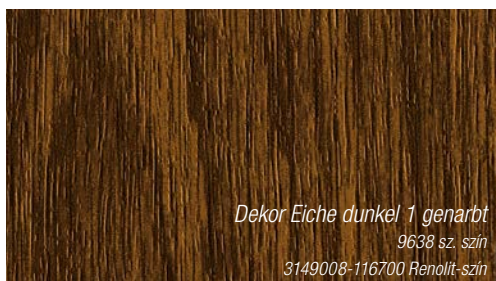

Építészeti változatosság.

A REHAU-nál az egyéni színek mellett a formavilág tekintetében is szinte minden lehetőség nyitva áll Ön előtt.

KALEIDO FOIL standard dekorfóliák
REHAU ablak- és ajtóprofilokhoz

Könnyen ápolható felület

**Innovatív dizájn és aktuális,
divatos színek**

**Időjárásálló
és színtartó**

Az itt látható színek nyomdatechnikai okokból eltérhetnek az eredeti fóliaszínektől. Különleges esetekben a nagyobb termelési időigény miatt eltérő szállítási határidők lehetségesek.

* Alapkitételben csak egyoldalú kasírozás áll rendelkezésre

KALEIDO FOIL

- klasszikus fa struktúrák és különleges felületképzés
- divatos uni színek modern alumínium hatással
- kiemelkedő anyagtulajdonságok