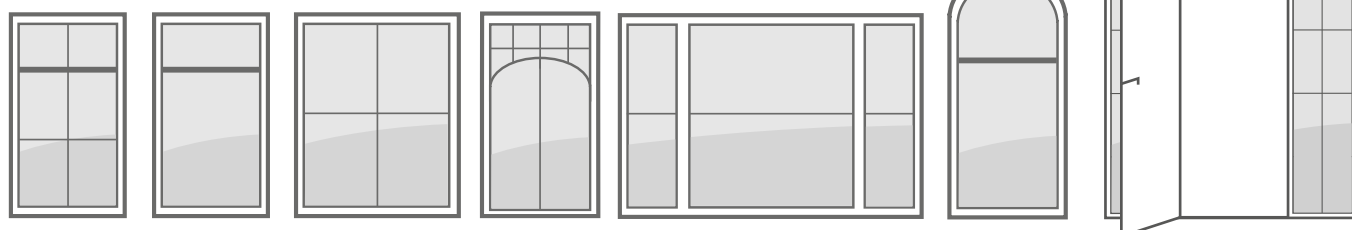

A PVC-fólia kétrétegű: az alapfólia egyszínű vagy nyomtatott mintázatú, a felső, átlátszó PMMA réteg óvja a színeket és a dekorokat az UV-sugárzás okozta kifakulástól és az időjárás hatásaitól.

Mindegy melyik szint választja: minden fólia alapos elemzésen, hosszú távú tesztelésen és a legnagyobb terheléseken megy keresztül, mielőtt először alkalmaznánk a gyártásban.

Építészeti változatosság.

A REHAU-nál az egyéni színek mellett a formavilág tekintetében is szinte minden lehetőség nyitva áll Ön előtt.

KALEIDO FOIL standard dekorfóliák
REHAU ablak- és ajtóprofilokhoz

Könnyen ápolható felület

**Innovatív dizájn és aktuális,
divatos színek**

**Időjárásálló
és színtartó**

Az itt látható színek nyomdatechnikai okokból eltérhetnek az eredeti fóliaszínektől. Különleges esetekben a nagyobb termelési időigény miatt eltérő szállítási határidők lehetségesek.