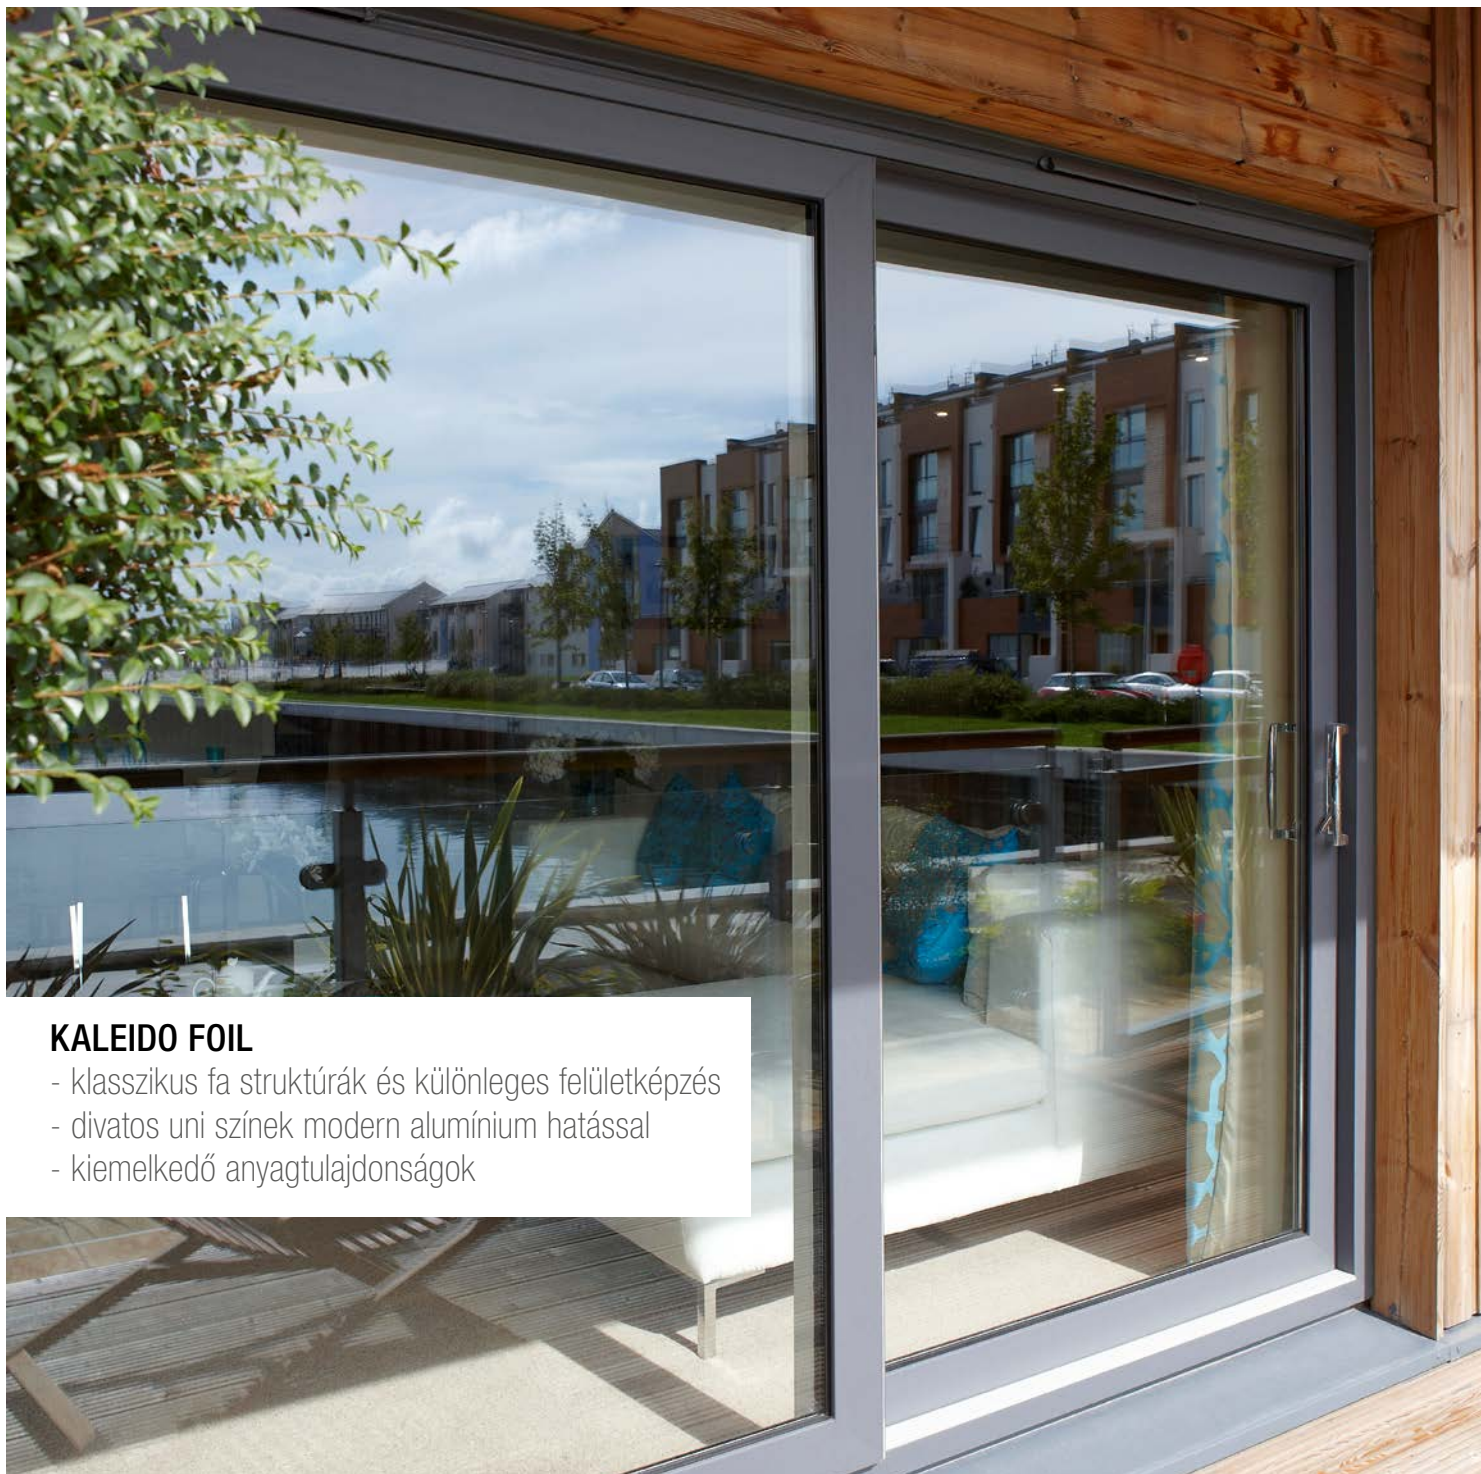


KALEIDO FOIL

Standard dekorfóliák REHAU ablak- és ajtóprofilokhoz

KALEIDO FOIL

Különleges hatás fa, fémes és uni dekorfóliákkal

100%-os REHAU minőség – a biztosan helyes döntés.

Új ablakai és ajtói a jövőbe való befektetést jelentik, ezért a legjobb minőséget kínáljuk Önnek.

Építészeti változatosság.

A REHAU-nál az egyéni színek mellett a formavilág tekintetében is szinte minden lehetőség nyitva áll Ön előtt.

KALEIDO FOIL standard dekorfóliák
REHAU ablak- és ajtóprofilokhoz

Könnyen ápolható felület

**Innovatív dizájn és aktuális,
divatos színek**

**Időjárásálló
és színtartó**

Az itt látható színek nyomdatechnikai okokból eltérhetnek az eredeti fóliaszínektől. Különleges esetekben a nagyobb termelési időigény miatt eltérő szállítási határidők lehetségesek.

* Alapkitételben csak egyoldalú kasírozás áll rendelkezésre

KALEIDO FOIL

- klasszikus fa struktúrák és különleges felületképzés
- divatos uni színek modern alumínium hatással
- kiemelkedő anyagtulajdonságok